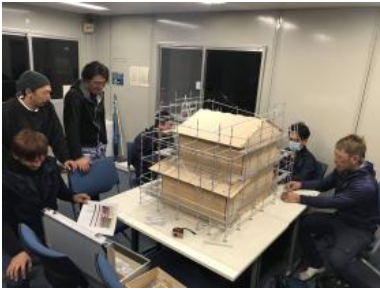

株式会社栄弘仮設

足場工事 未経験可 経験者優遇 上京者も歓迎!!

愛知県内、東京都内で働く!上京者を募集!!
仕事を覚えて地元で独立開業も応援します!
各担当者によるバックアップ体制があるからこそ安心して新天地で活躍していただけます。

- ・天候に左右されない豊富な仕事量!
- ・人柄重視の採用基準だから人間関係も良好!
- ・上京先の地域情報や美味しいお店、遊ぶ場所等までフォロー!
- ・希望者には寮を準備!
- ・未経験からでも厚待遇だから資格、経験を得ながら貯金も出来ます!

未経験可能、資格取得できます!
月給25万~45万
日当12000~18000円
各種手当であり、引っ越し補助
希望者は寮あり

【募集内容】

仕事内容	足場工事 一般住宅、マンション、ビル等の外壁のメンテナンスや工事に必要な仮設足場を建てるお仕事です。 未経験の方は、まず現場の雰囲気に慣れることから始めてください。 先輩が丁寧に指導してくれますので経験のない方でも確実にスキルアップ出来る環境です。 経験者の方は、資格、スキルを確認させて頂きご希望をお聞きして配置をさせていただきます。 ~1日の流れ~ 建てる場合 【朝】 置き場に集まり現場へ向かいます、又は現地に集合 現場に到着 材料を下ろし、組み立ての段取り、準備 組み立て 作業に必要な資材、道具を運んだり渡したりします。 【お昼休み】 午後作業開始 【業務終了】 片付け、清掃をして置き場に帰ります。 翌日の準備が終わり次第業務終了になります。
勤務地	愛知県小牧市(研修地) 希望があれば研修後、都内もあり
勤務時間	現場時間7時から20時の間(実質労働時間8時間程度) 客先により変動あり
給料	月給25万~45万 日当12000~18000円
待遇	各種手当であり、引っ越し補助 希望者は寮あり 未経験可能、資格取得できます! 独立開業支援あり、地元に戻り開業も応援します。
休み	現場により 日曜日、祝日 夏季休暇、年末年始
資格	特になし 人物重視
採用人数	10名
応募するには	(【求人Free】の応募エントリーが必要です) エントリー 電話、Skype、LINE、Zoomで面談
面接日	ご相談。Zoom、Skype、LINE面談も可能
採用担当者	舟橋 直人 フナバシ ナオト
担当者から一言	はじめまして! 舟橋と申します。 生活の中で「はたらく」というのは必要不可欠な要素ですが、せっかく働くのでしたらすこしでも「収入を多く!」「楽しく!」を実現出来る様にお手伝いさせていただきます。 まずはお気軽にお問い合わせください。 宜しくお願い致します!